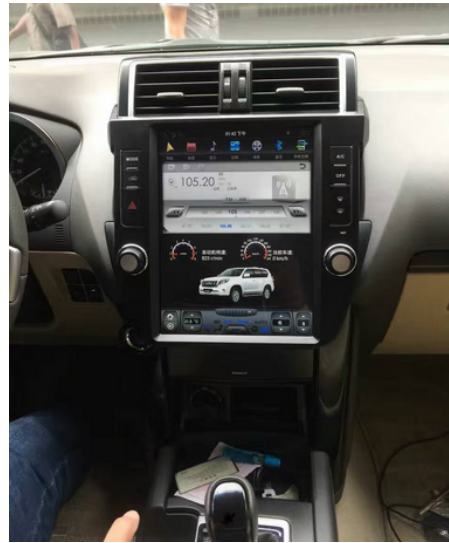

Prado (2006-2009) 9"

4 Runner (2010-2021) 9"

Fortuner (2018-2021) 9"

Fortuner (2008-2017) 9"

Corolla (2008-2014) 9"

Fortuner Tesla (2018-2021) 12.1"

Fortuner Tesla (2008-2017) 12.1"

Prado Tesla (2010-2014) 12.1"