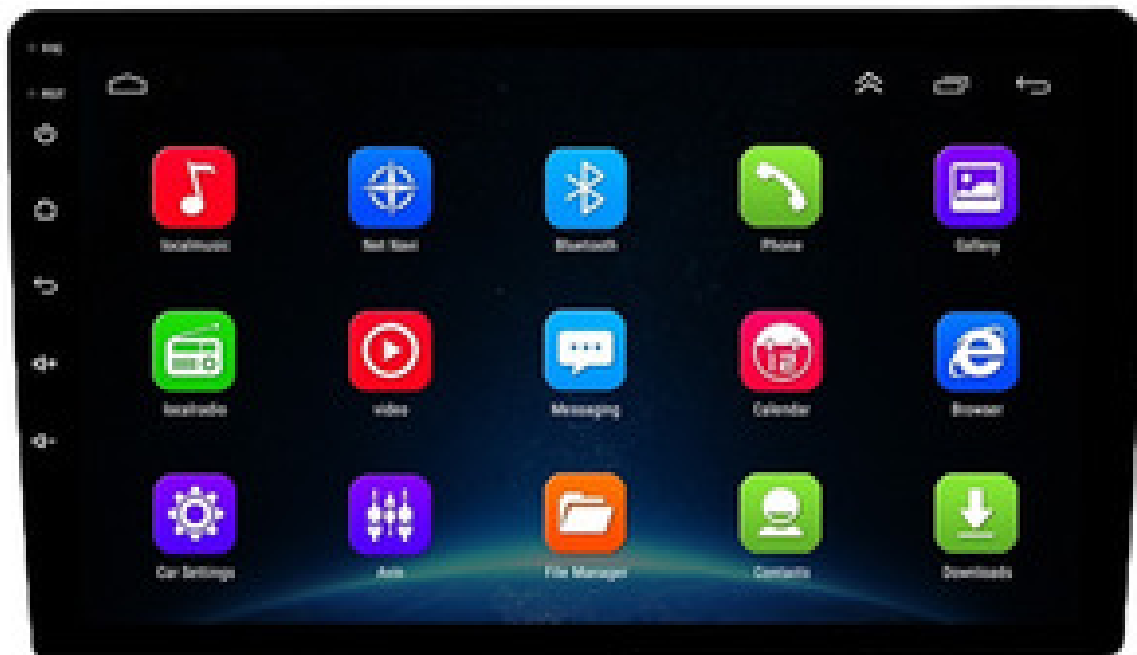

RADIOS

RADIO ANDROID 7" 2 DIN

RADIO 2 DIN MP5

RADIO 2 DIN MP5 HD

RADIO 1 DIN ANDROID

DVR

RADIOS ANDROID:

9" PULGADAS
10" PULGADAS