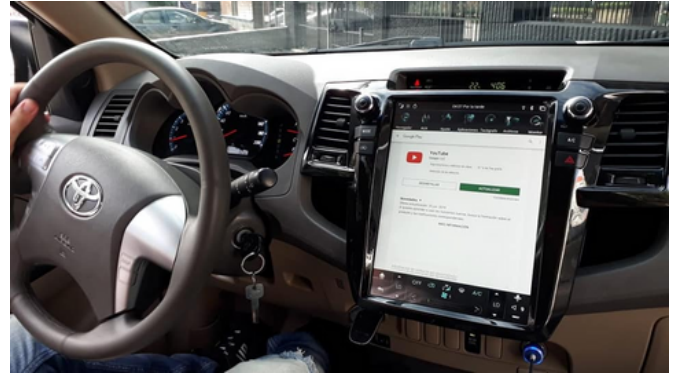

Prado (2006-2009) 9"

4 Runner (2010-2021) 9"

Fortuner (2018-2021) 9"

Fortuner (2008-2017) 9"

Corolla (2008-2014) 9"

Fortuner Tesla (2018-2021) 12.1"

Fortuner Tesla (2008-2017) 12.1"

Prado Tesla (2010-2014) 12.1"